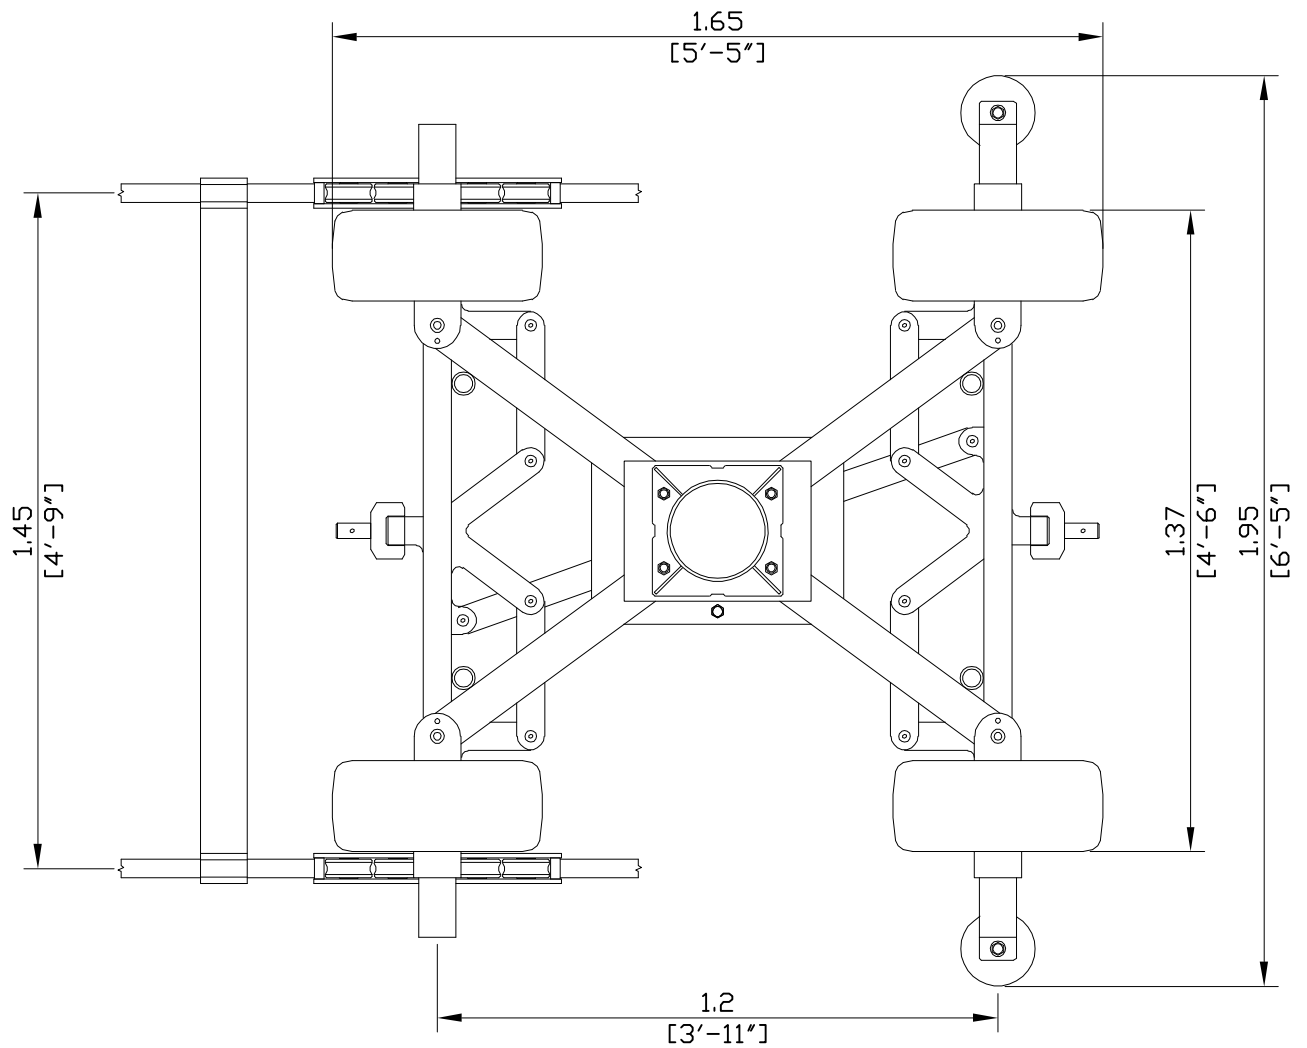

SUPERTECHNO 30

SUPERTECHNO 30

MAX. LENS HEIGHT	9,2 m	30'
MAX. LENGTH	11,95 m	39' 2"
MAX. SPEED	1,4 m/s	4,6'/s
MIN. SPEED	1 m/h	3,3'/h
CRANE WEIGHT	1200 kg	2640 lbs