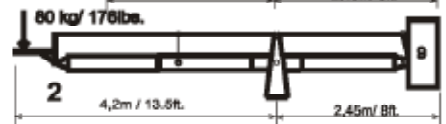

## Platform Versions

max. Height/Höhe: 3,7m(12ft.)

max. Height/Höhe: 4,9m(16ft.)

max. Height/Höhe: 6,1m(20ft.)

max. Height/Höhe: 7,3m(24ft.)

## Remote Versions

max. Height/Höhe: 3,7m(12ft.)

max. Height/Höhe: 4,9m(16ft.)

max. Height/Höhe: 6,1m(20ft.)

max. Height/Höhe: 6,1m(20ft.)

max. Height/Höhe: 7,4m(24.3ft.)

max. Height/Höhe: 8,6m(28.3ft.)

max. Height/Höhe: 9,8m(32.3ft.)

max. Height/Höhe: 11,1m(36.5ft.)

max. Height/Höhe: 10,5m(34.6ft.)

max. Height/Höhe: 12,3m(40.5ft.)

max. Height/Höhe: 11,8m(39ft.)

The measurements and weights may differ up to 2 % due to production tolerances.