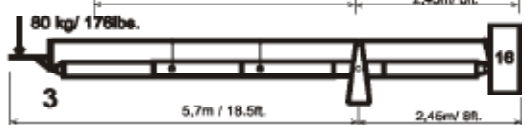

## Platform Versions

max. Height/Höhe: 3,7m(12ft.)

max. Height/Höhe: 4,9m(16ft.)

max. Height/Höhe: 6,1m(20ft.)

max. Height/Höhe: 7,3m(24ft.)

## Remote Versions

max. Height/Höhe: 3,7m(12ft.)

max. Height/Höhe: 4,9m(16ft.)

max. Height/Höhe: 6,1m(20ft.)

max. Height/Höhe: 6,1m(20ft.)

max. Height/Höhe: 7,4m(24.3ft.)

max. Height/Höhe: 8,6m(28.3ft.)

max. Height/Höhe: 9,8m(32.3ft.)

max. Height/Höhe: 11,1m(36.5ft.)

max. Height/Höhe: 10,5m(34.6ft.)

max. Height/Höhe: 12,3m(40.5ft.)

max. Height/Höhe: 11,8m(39ft.)

The measurements and weights may differ up to 2 % due to production tolerances.