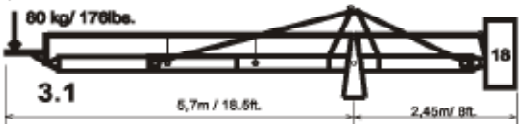

## Platform Versions

max. Height/Höhe: 3,7m(12ft.)

max. Height/Höhe: 4,9m(16ft.)

max. Height/Höhe: 6,1m(20ft.)

max. Height/Höhe: 7,3m(24ft.)

## Remote Versions

max. Height/Höhe: 3,7m(12ft.)

max. Height/Höhe: 4,9m(16ft.)

max. Height/Höhe: 6,1m(20ft.)

max. Height/Höhe: 6,1m(20ft.)

max. Height/Höhe: 7,4m(24.3ft.)

max. Height/Höhe: 8,6m(28.3ft.)

max. Height/Höhe: 9,8m(32.3ft.)

max. Height/Höhe: 11,1m(36.5ft.)

max. Height/Höhe: 10,5m(34.6ft.)

max. Height/Höhe: 12,3m(40.5ft.)

max. Height/Höhe: 11,8m(39ft.)

The measurements and weights may differ up to 2 % due to production tolerances.