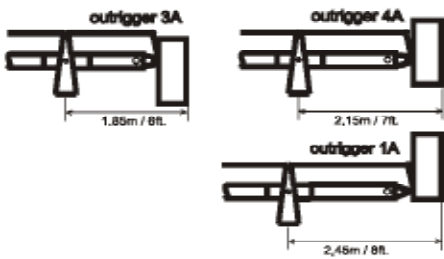

### Trapezoid / Trapez:

Standard Trapezoid (all versions)

optional Trapezoid compact (up to version 6)

## Platform Versions

max. Height/Höhe: 3,7m(12ft.)

max. Height/Höhe: 4,9m(16ft.)

max. Height/Höhe: 6,1m(20ft.)

max. Height/Höhe: 7,3m(24ft.)

## Remote Versions

max. Height/Höhe: 3,7m(12ft.)

max. Height/Höhe: 4,9m(16ft.)

max. Height/Höhe: 6,1m(20ft.)

max. Height/Höhe: 6,1m(20ft.)

max. Height/Höhe: 7,4m(24.3ft.)

max. Height/Höhe: 8,6m(28.3ft.)

max. Height/Höhe: 9,8m(32.3ft.)

max. Height/Höhe: 11,1m(36.5ft.)

max. Height/Höhe: 10,5m(34.6ft.)

max. Height/Höhe: 12,3m(40.5ft.)

max. Height/Höhe: 11,8m(39ft.)

The measurements and weights may differ up to 2 % due to production tolerances.