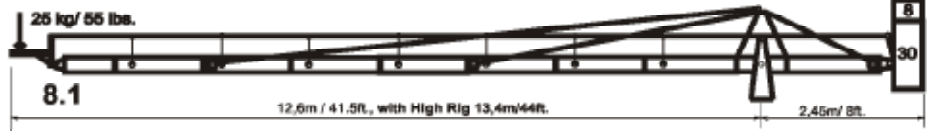

## Platform Versions

max. Height/Höhe: 3,7m(12ft.)

max. Height/Höhe: 4,9m(16ft.)

max. Height/Höhe: 6,1m(20ft.)

max. Height/Höhe: 7,3m(24ft.)

## Remote Versions

max. Height/Höhe: 3,7m(12ft.)

max. Height/Höhe: 4,9m(16ft.)

max. Height/Höhe: 6,1m(20ft.)

max. Height/Höhe: 6,1m(20ft.)

max. Height/Höhe: 7,4m(24.3ft.)

max. Height/Höhe: 8,6m(28.3ft.)

max. Height/Höhe: 9,8m(32.3ft.)

max. Height/Höhe: 11,1m(36.5ft.)

max. Height/Höhe: 10,5m(34.6ft.)

max. Height/Höhe: 12,3m(40.5ft.)

max. Height/Höhe: 11,8m(39ft.)

The measurements and weights may differ up to 2 % due to production tolerances.