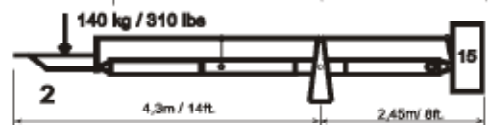

## Platform Versions

max. Height/Höhe: 3,7m(12ft.)

max. Height/Höhe: 4,9m(16ft.)

max. Height/Höhe: 6,1m(20ft.)

max. Height/Höhe: 7,3m(24ft.)

## Remote Versions

max. Height/Höhe: 3,7m(12ft.)

max. Height/Höhe: 4,9m(16ft.)

max. Height/Höhe: 6,1m(20ft.)

max. Height/Höhe: 6,1m(20ft.)

max. Height/Höhe: 7,4m(24.3ft.)

max. Height/Höhe: 8,6m(28.3ft.)

max. Height/Höhe: 9,8m(32.3ft.)

max. Height/Höhe: 11,1m(36.5ft.)

max. Height/Höhe: 10,5m(34.6ft.)

max. Height/Höhe: 12,3m(40.5ft.)

max. Height/Höhe: 11,8m(39ft.)

The measurements and weights may differ up to 2 % due to production tolerances.