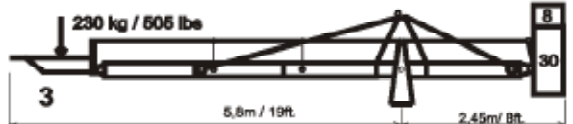

## Platform Versions

max. Height/Höhe: 3,7m(12ft.)

max. Height/Höhe: 4,9m(16ft.)

max. Height/Höhe: 6,1m(20ft.)

max. Height/Höhe: 7,3m(24ft.)

## Remote Versions

max. Height/Höhe: 3,7m(12ft.)

max. Height/Höhe: 4,9m(16ft.)

max. Height/Höhe: 6,1m(20ft.)

max. Height/Höhe: 6,1m(20ft.)

max. Height/Höhe: 7,4m(24.3ft.)

max. Height/Höhe: 8,6m(28.3ft.)

max. Height/Höhe: 9,8m(32.3ft.)

max. Height/Höhe: 11,1m(36.5ft.)

max. Height/Höhe: 10,5m(34.6ft.)

max. Height/Höhe: 12,3m(40.5ft.)

max. Height/Höhe: 11,8m(39ft.)

The measurements and weights may differ up to 2 % due to production tolerances.