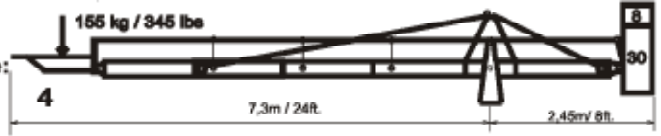

## Platform Versions

max. Height/Höhe: 3,7m(12ft.)

max. Height/Höhe: 4,9m(16ft.)

max. Height/Höhe: 6,1m(20ft.)

max. Height/Höhe: 7,3m(24ft.)

## Remote Versions

max. Height/Höhe: 3,7m(12ft.)

max. Height/Höhe: 4,9m(16ft.)

max. Height/Höhe: 6,1m(20ft.)

max. Height/Höhe: 6,1m(20ft.)

max. Height/Höhe: 7,4m(24.3ft.)

max. Height/Höhe: 8,6m(28.3ft.)

max. Height/Höhe: 9,8m(32.3ft.)

max. Height/Höhe: 11,1m(36.5ft.)

max. Height/Höhe: 10,5m(34.6ft.)

max. Height/Höhe: 12,3m(40.5ft.)

max. Height/Höhe: 11,8m(39ft.)

The measurements and weights may differ up to 2 % due to production tolerances.