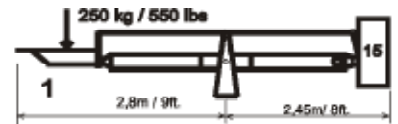

### Trapezoid / Trapez:

Standard Trapezoid (all versions)

optional Trapezoid compact (up to version 6)

## Platform Versions

max. Height/Höhe: 3,7m(12ft.)

max. Height/Höhe: 4,9m(16ft.)

max. Height/Höhe: 6,1m(20ft.)

max. Height/Höhe: 7,3m(24ft.)

## Remote Versions

max. Height/Höhe: 3,7m(12ft.)

max. Height/Höhe: 4,9m(16ft.)

max. Height/Höhe: 6,1m(20ft.)

max. Height/Höhe: 6,1m(20ft.)

max. Height/Höhe: 7,4m(24.3ft.)

max. Height/Höhe: 8,6m(28.3ft.)

max. Height/Höhe: 9,8m(32.3ft.)

max. Height/Höhe: 11,1m(36.5ft.)

max. Height/Höhe: 10,5m(34.6ft.)

max. Height/Höhe: 12,3m(40.5ft.)

max. Height/Höhe: 11,8m(39ft.)

The measurements and weights may differ up to 2 % due to production tolerances.