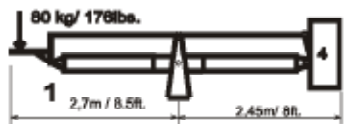

## Platform Versions

max. Height/Höhe: 3,7m(12ft.)

max. Height/Höhe: 4,9m(16ft.)

max. Height/Höhe: 6,1m(20ft.)

max. Height/Höhe: 7,3m(24ft.)

## Remote Versions

max. Height/Höhe: 3,7m(12ft.)

max. Height/Höhe: 4,9m(16ft.)

max. Height/Höhe: 6,1m(20ft.)

max. Height/Höhe: 6,1m(20ft.)

max. Height/Höhe: 7,4m(24.3ft.)

max. Height/Höhe: 8,6m(28.3ft.)

max. Height/Höhe: 9,8m(32.3ft.)

max. Height/Höhe: 11,1m(36.5ft.)

max. Height/Höhe: 10,5m(34.6ft.)

max. Height/Höhe: 12,3m(40.5ft.)

max. Height/Höhe: 11,8m(39ft.)

The measurements and weights may differ up to 2 % due to production tolerances.