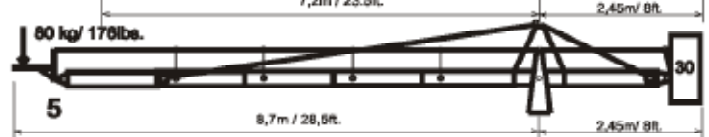

## Platform Versions

max. Height/Höhe: 3,7m(12ft.)

max. Height/Höhe: 4,9m(16ft.)

max. Height/Höhe: 6,1m(20ft.)

max. Height/Höhe: 7,3m(24ft.)

## Remote Versions

max. Height/Höhe: 3,7m(12ft.)

max. Height/Höhe: 4,9m(16ft.)

max. Height/Höhe: 6,1m(20ft.)

max. Height/Höhe: 6,1m(20ft.)

max. Height/Höhe: 7,4m(24.3ft.)

max. Height/Höhe: 8,6m(28.3ft.)

max. Height/Höhe: 9,8m(32.3ft.)

max. Height/Höhe: 11,1m(36.5ft.)

max. Height/Höhe: 10,5m(34.6ft.)

max. Height/Höhe: 12,3m(40.5ft.)

max. Height/Höhe: 11,8m(39ft.)

The measurements and weights may differ up to 2 % due to production tolerances.